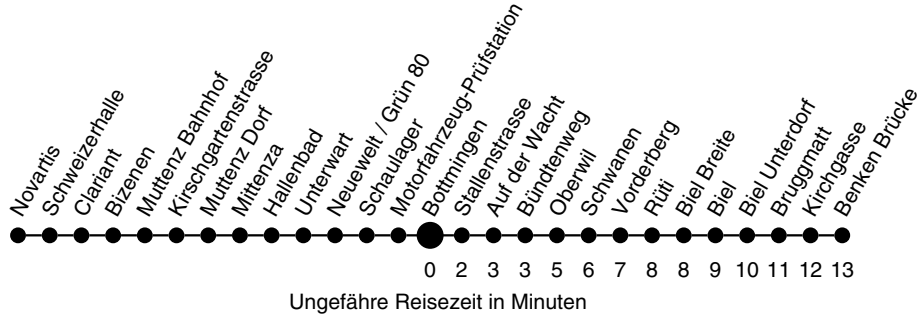

60

Abfahrtszeiten ab  
Bottmingen

# Richtung Benken Brücke