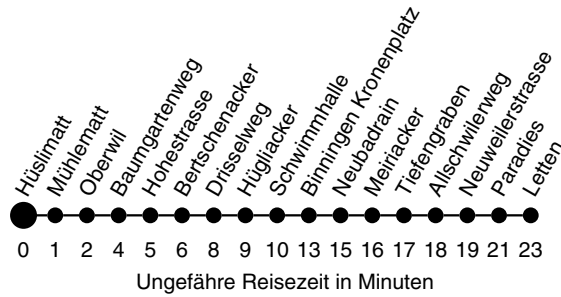

61

Abfahrtszeiten ab
Hüslimatt
Richtung Letten

Montag - Freitag

Samstag

Sonn- / Feiertag

4			4
5	15 45	15 45	5
6	15	15 45	6
7		15 45	7
8	45	15 45	8
9	15 45	15 45	9
10	15 45	15 45	10
11	15	15 45	11
12		15 45	12
13	45	15 45	13
14	15 45	15 45	14
15	15	15 45	15
16		15 45	16
17		15	17
18	45		18
19	15 44		19
20	14		20
21			21
22			22
23			23
0			0
1			1
2			2
3			3