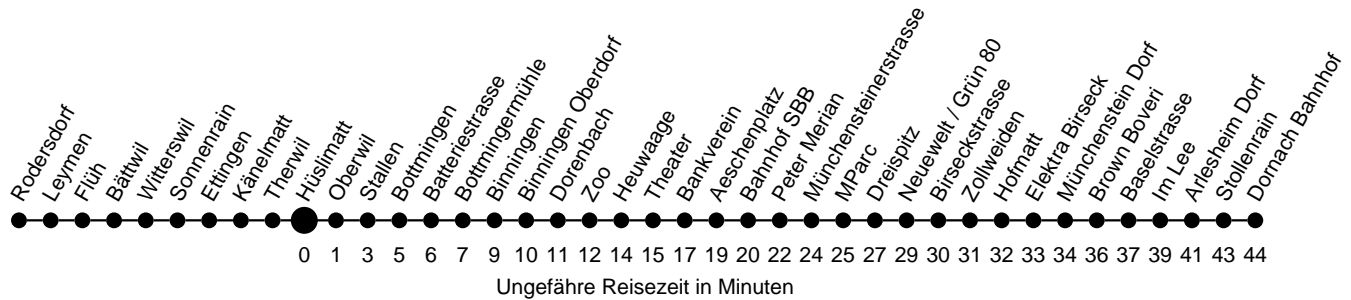

10

Abfahrtszeiten ab  
Hüslimatt

# Richtung Dornach Bahnhof