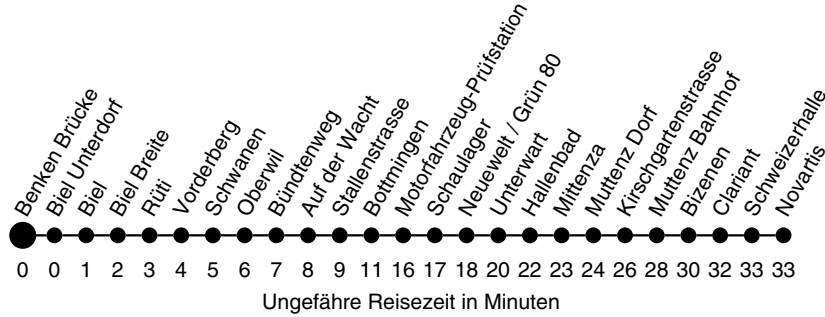

60

Abfahrtszeiten ab Benken Brücke Richtung Novartis

Montag - Freitag

Samstag

Sonn- / Feiertag

4			4
5	24		5
6	01 16 31 46	01 ^C 16 ^C 31 ^C 46 ^C	01 ^C 6
7	01 16 31 46	01 ^C 16 ^C 31 ^C 46 ^C	01 ^C 31 ^C 7
8	01 16 ^C 31 ^C 46 ^C	01 ^C 16 ^C 31 ^C 46 ^C	01 ^C 31 ^C 8
9	01 ^C 16 ^C 31 ^C 46 ^C	01 ^C 16 ^C 31 ^C 46 ^C	01 ^C 31 ^C 9
10	01 ^C 16 ^C 31 ^C 46 ^C	01 ^C 16 ^C 31 ^C 46 ^C	01 ^C 31 ^C 10
11	01 ^C 16 ^C 31 46	01 ^C 16 ^C 31 ^C 46 ^C	01 ^C 31 ^C 46 ^C 11
12	01 16 31 46	01 ^C 16 ^C 31 ^C 46 ^C	01 ^C 16 ^C 31 ^C 46 ^C 12
13	01 16 31 46	01 ^C 16 ^C 31 ^C 46 ^C	01 ^C 16 ^C 31 ^C 46 ^C 13
14	01 16 31 46	01 ^C 16 ^C 31 ^C 46 ^C	01 ^C 16 ^C 31 ^C 46 ^C 14
15	01 16 31 46	01 ^C 16 ^C 31 ^C 46 ^C	01 ^C 16 ^C 31 ^C 46 ^C 15
16	01 16 31 46	01 ^C 16 ^C 31 ^C 46 ^C	01 ^C 16 ^C 31 ^C 46 ^C 16
17	01 16 31 46	01 ^C 16 ^C 31 ^C 46 ^C	01 ^C 16 ^C 31 ^C 46 ^B 17
18	01 16 ^C 31 ^C 46 ^C	01 ^C 16 ^C 31 ^C 46 ^C	01 ^C 31 ^C 18
19	01 ^C 16 ^A 32 ^C 47 ^A	01 ^C 16 ^B 32 ^C	01 ^C 32 ^C 19
20	02 ^C 32 ^C	02 ^C 32 ^C	02 ^C 32 ^C 20
21	02 ^C 32 ^C	02 ^C 32 ^C	02 ^C 32 ^C 21
22	02 ^C 32 ^C	02 ^C 32 ^C	02 ^C 32 ^C 22
23	02 ^C 32 ^C	02 ^C 32 ^C	02 ^C 32 ^C 23
0	02 ^B 25 ^B 49 ^B	02 ^B 25 ^B 49 ^B	02 ^B 0
1			1
2			2
3			3

Erläuterungen:

- A nur bis Oberwil
- B nur bis Bottmingen
- C nur bis MuttENZ Bahnhof

Als Feiertage gelten: Neujahr, Karfreitag, Ostermontag, 1. Mai, Auffahrt, Pfingstmontag, 1. August, Weihnachten, Stephanstag