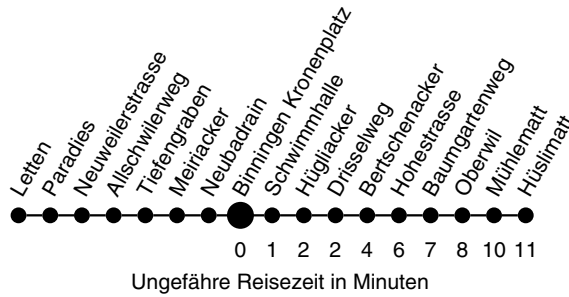

**61**

Abfahrtszeiten ab
Binningen Kronenplatz
Richtung Hüslimatt

**Montag - Freitag****Samstag****Sonn- / Feiertag**

| | | | |
|-----------|---|---------------------------------|-----------|
| 4 | | | 4 |
| 5 | 31 | 31 | 5 |
| 6 | 01 23 ^A 38 ^A 53 ^A | 01 31 | 6 |
| 7 | 08 ^A 23 ^A 38 ^A 53 ^A | 01 31 | 7 |
| 8 | 08 ^A 23 53 | 01 31 | 8 |
| 9 | 23 53 | 01 31 | 9 |
| 10 | 23 53 | 01 31 | 10 |
| 11 | 23 ^A 38 ^A 53 ^A | 01 31 | 11 |
| 12 | 08 ^A 23 ^A 38 ^A 53 ^A | 01 31 | 12 |
| 13 | 08 ^A 23 53 | 01 31 | 13 |
| 14 | 23 53 | 01 31 | 14 |
| 15 | 23 ^A 38 ^A 53 ^A | 01 31 | 15 |
| 16 | 08 ^A 23 ^A 38 ^A 53 ^A | 01 31 | 16 |
| 17 | 08 ^A 23 ^A 38 ^A 53 ^A | 01 31 ^A | 17 |
| 18 | 08 ^A 23 38 53 | 01 ^A 31 ^A | 18 |
| 19 | 23 53 | 01 ^A 31 ^A | 19 |
| 20 | 35 ^A | 01 ^A 35 ^A | 20 |
| 21 | 05 ^A 35 ^A | 05 ^A 35 ^A | 21 |
| 22 | 05 ^A 35 ^A | 05 ^A 35 ^A | 22 |
| 23 | 05 ^A 35 ^A | 05 ^A 35 ^A | 23 |
| 0 | | | 0 |
| 1 | | | 1 |
| 2 | | | 2 |
| 3 | | | 3 |