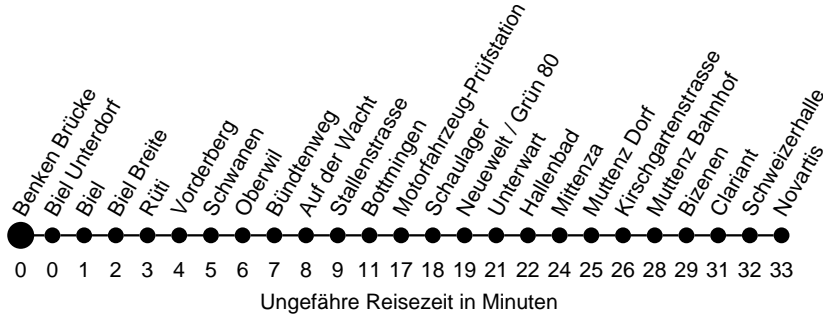

60

Abfahrtszeiten ab Benken Brücke Richtung Novartis

Montag - Freitag

Samstag

Sonn- / Feiertag

4			4
5	24		5
6	01 16 31 46	01 ^C 16 ^C 31 ^C 46 ^C	6
7	01 16 31 46	01 ^C 16 ^C 31 ^C 46 ^C	7
8	01 16 ^C 31 ^C 46 ^C	01 ^C 16 ^C 31 ^C 46 ^C	8
9	01 ^C 16 ^C 31 ^C 46 ^C	01 ^C 16 ^C 31 ^C 46 ^C	9
10	01 ^C 16 ^C 31 ^C 46 ^C	01 ^C 16 ^C 31 ^C 46 ^C	10
11	01 ^C 16 ^C 31 46	01 ^C 16 ^C 31 ^C 46 ^C	11
12	01 16 31 46	01 ^C 16 ^C 31 ^C 46 ^C	12
13	01 16 31 46	01 ^C 16 ^C 31 ^C 46 ^C	13
14	01 16 31 46	01 ^C 16 ^C 31 ^C 46 ^C	14
15	01 16 31 46	01 ^C 16 ^C 31 ^C 46 ^C	15
16	01 16 31 46	01 ^C 16 ^C 31 ^C 46 ^C	16
17	01 16 31 46	01 ^C 16 ^C 31 ^C 46 ^C	17
18	01 16 ^C 31 ^C 46 ^C	01 ^C 16 ^C 31 ^C 46 ^C	18
19	01 ^C 16 ^A 32 ^C 47 ^A	01 ^C 16 ^B 32 ^C	19
20	02 ^C 32 ^C	02 ^C 32 ^C	20
21	02 ^C 32 ^C	02 ^C 32 ^C	21
22	02 ^C 32 ^C	02 ^C 32 ^C	22
23	02 ^C 32 ^C	02 ^C 32 ^C	23
0	02 ^B 25 ^B 49 ^B	02 ^B 25 ^B 49 ^B	0
1			1
2			2
3			3

Erläuterungen:

- A nur bis Oberwil
- B nur bis Bottingen
- C nur bis MuttENZ Bahnhof

Als Feiertage gelten: Neujahr, Karfreitag, Ostermontag, 1. Mai, Auffahrt, Pfingstmontag, 1. August, Weihnachten, Stephanstag