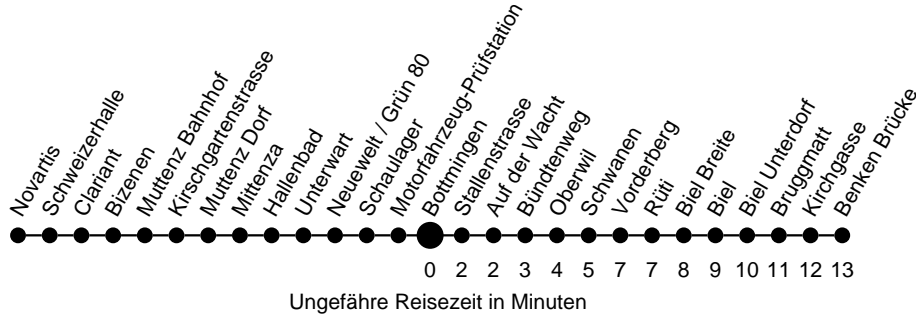

60

Abfahrtszeiten ab
Bottmingen

Richtung Benken Brücke

Montag - Freitag

Samstag

Sonn- / Feiertag

4			4
5			5
6	24 39 54	24 39 54	44 6
7	09 24 39 54	09 24 39 54	7
8	09 24 39 54	09 24 39 54	09 39 8
9	09 24 39 54	09 24 39 54	09 39 9
10	09 24 39 54	09 24 39 54	09 39 10
11	09 24 39 54	09 24 39 54	09 39 54 11
12	09 24 39 54	09 24 39 54	09 24 39 54 12
13	09 24 39 54	09 24 39 54	09 24 39 54 13
14	09 24 39 54	09 24 39 54	09 24 39 54 14
15	09 24 39 54	09 24 39 54	09 24 39 54 15
16	09 24 39 54	09 24 39 54	09 24 39 54 16
17	09 24 39 54	09 24 39 54	09 24 39 54 17
18	09 24 39 54	09 24 39 54	09 39 18
19	09 24 39	09 39	09 39 19
20	11 41	11 41	11 41 20
21	11 41	11 41	11 41 21
22	11 41	11 41	11 41 22
23	11 41	11 41	11 41 23
0	11 37	11 37	11 0
1			1
2			2
3			3