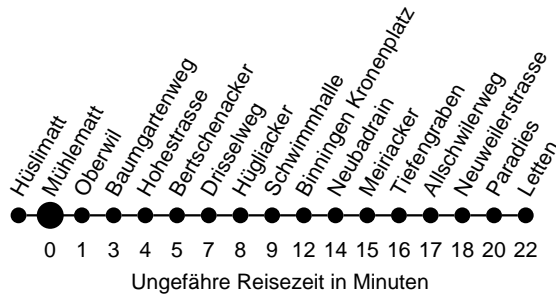

61

Abfahrtszeiten ab  
**Mühlematt**  
**Richtung Letten**

**Montag - Freitag**

**Samstag**

**Sonn- / Feiertag**

4			4
5	17 47	17 47	5
6	17	17 47	6
7		17 47	7
8	47	17 47	8
9	17 47	17 47	9
10	17 47	17 47	10
11	17	17 47	11
12		17 47	12
13	47	17 47	13
14	17 47	17 47	14
15	17	17 47	15
16		17 47	16
17		17	17
18	47		18
19	17 45		19
20	15		20
21			21
22			22
23			23
0			0
1			1
2			2
3			3