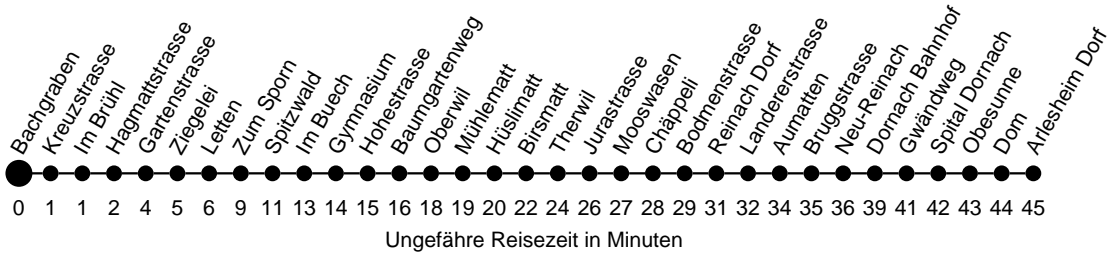

64

Abfahrtszeiten ab Bachgraben Richtung Arlesheim Dorf

Montag - Freitag

Samstag

Sonn- / Feiertag

4				4
5	46			5
6	01 16 31 46	38	27 57	6
7	01 16 21 ^C 38 53 ^B	08 38	27 57	7
8	08 38	08 38	27 57	8
9	08 38	08 38	27 57	9
10	08 38	08 38	27 57	10
11	01 31 46	08 38	27 57	11
12	01 16 31 46	08 38	27 57	12
13	01 08 23 ^B 38	08 38	27 57	13
14	08 38	08 38	27 57	14
15	08 31	08 38	27 57	15
16	01 16 31 46	08 38	27 57	16
17	01 16 31 46	08 38	27 57	17
18	01 16 31 ^B 46 57 ^B	08 38	27 57	18
19	12 ^B 27 42 ^B 57	08 27 57	27 57	19
20	27 57	27 44 ^B 57	27 57	20
21	27 57	27 57	27 57	21
22	27 57	27 57	27 57	22
23	27	27	27	23
0				0
1				1
2				2
3				3

Erläuterungen:
 B nur bis Therwil
 C nur bis Reinach Dorf

Als Feiertage gelten: Neujahr, Karfreitag, Ostermontag, 1. Mai, Auffahrt, Pfingstmontag, 1. August, Weihnachten, Stephanstag

Baselland Transport AG, 4104 Oberwil
 Telefon 061 406 11 99 / Fax 061 406 11 22
 www.bl.t.ch / info@bl.t.ch